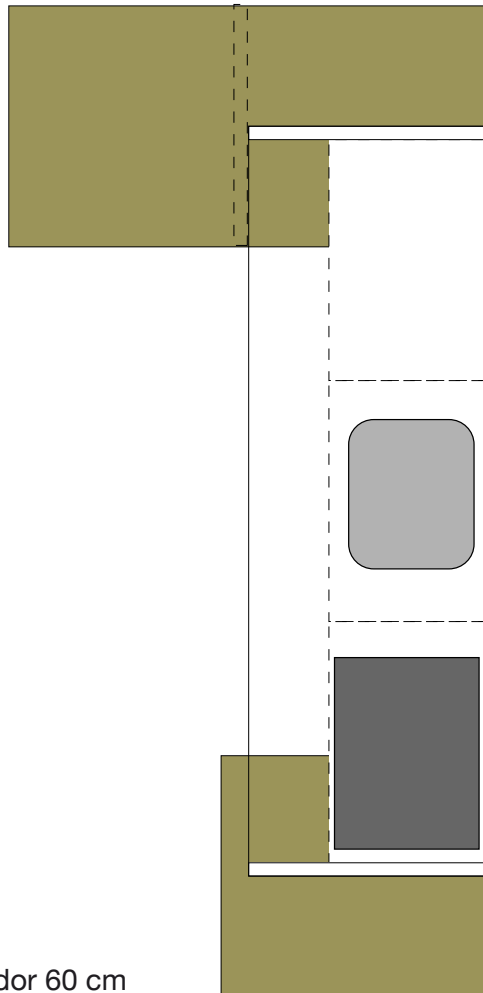

Längd på den gröna väggsektionen är 370 cm

SNICKERIER (187 000:-)

60% rabatt: 75 000:-

(Bara väggen 43 000:-, bara öns 35 000:-)

UTRUSTNING

40%

(PRISERNA ÄR DESSUTOM FRÅN 2007)

Induktionshäll Magna line ATAG	20 800:-	12 400:-
Diskho COMBO XL- STALA	5 269:-	3 100:-
Blandare EX-200 NIVITO (NY ej rabatt)	6 295:-	6 295:-
Kompaktugn multifunktion ATAG	11 600:-	6 900:-
Ångugn Magna Luxe ATAG	11 920:-	7 100:-
Kylfrys integreras	12 095:-	7 260:-
Vinkyl Vinothek - SIEMENS KF18WA40	18 546:-	11 100:-

Gröna luckor i väggsektionen, vita i ön, kombinerade med möbler och sidor i naturfärgad ekfanér.

VÄGG

Totalt längdmått: 370 cm

Integrerad kyl/frys 60 cm

Skåp 670 cm

Skåp för ugnar

 samt överskåp och lådor 60 cm

Skåp för vinkyl

 samt överskåp och lådor 60 cm

Skåp med utdragshullor i krom och glas 120cm

KÖKSÖ

Totalt mått: längd 370 cm, djup 180 cm.

Lådurtsar med en låda i varje, 3 st á 90 cm

2 av dem anpassade för håll resp diskbänk