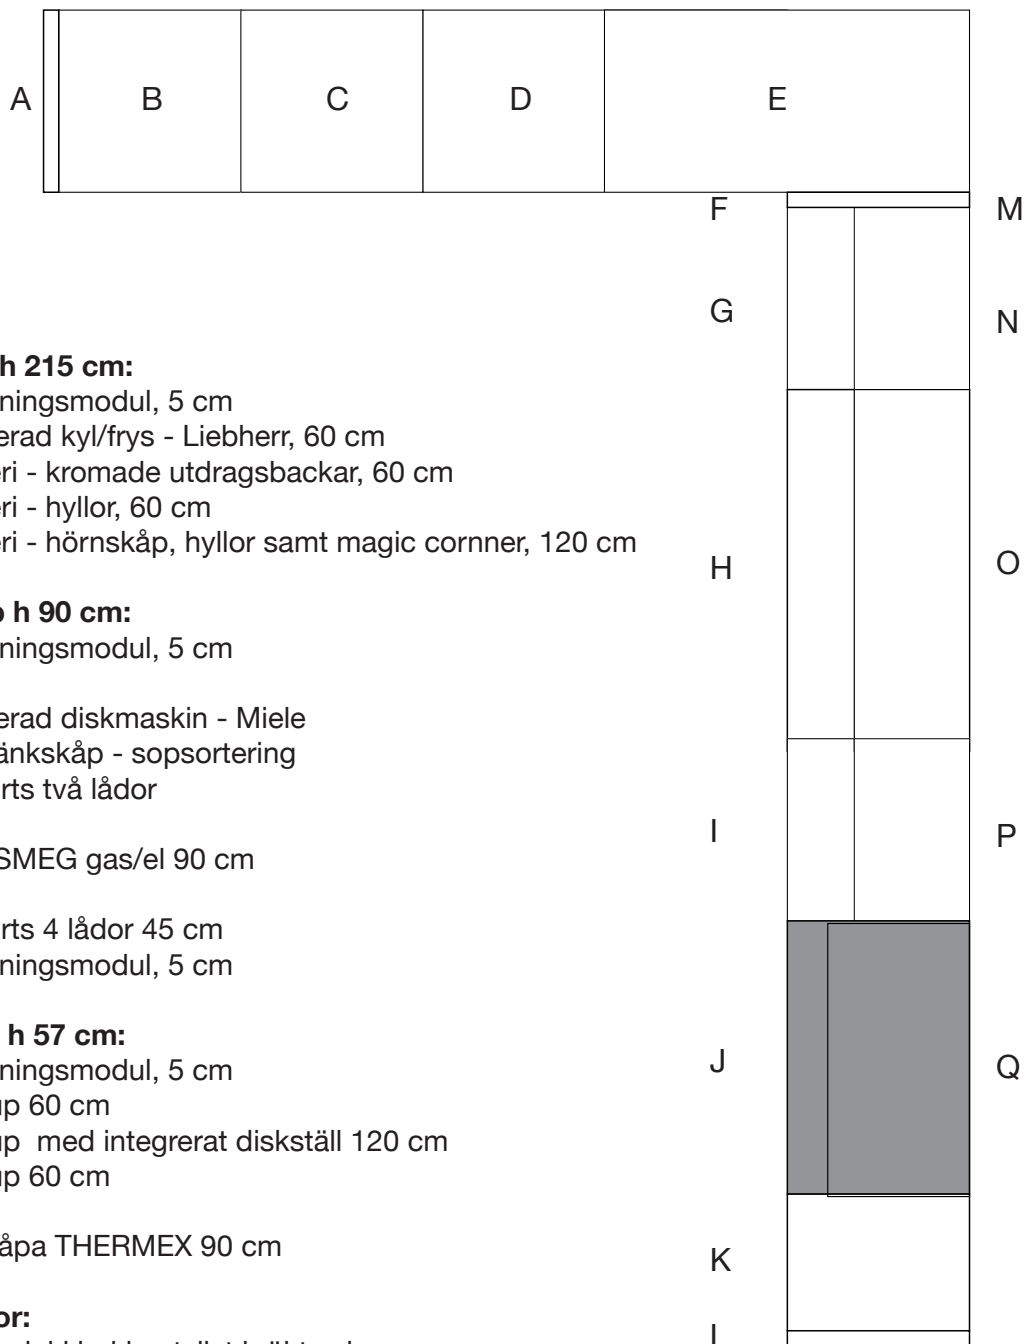

DAMA – Vitt, målat kösbäskök med klassisk spegellucka

Italienskt kvalitetskök med inredning. Klassiskt stålhandtag, Siria

Högskåpen har två luckor, alla bänkskåp är lådsektioner.

Överskåp i differentierad höjd. Bänkskiva i två material.

Köket har endast varit utställningskök, ej använt som kök.

Högskåp h 215 cm:

A Avslutningsmodul, 5 cm

B Integrerad kyl/frys - Liebherr, 60 cm

C Skafferi - kromade utdragsbackar, 60 cm

D Skafferi - hyllor, 60 cm

E Skafferi - hörnskåp, hyllor samt magic corner, 120 cm

Bänkskåp h 90 cm:

F Avslutningsmodul, 5 cm

G Integrerad diskmaskin - Miele

H Diskbänkskåp - sopsortering

I Lådhurts två lådor

J Spis: SMEG gas/el 90 cm

K Lådhurts 4 lådor 45 cm

L Avslutningsmodul, 5 cm

Överskåp h 57 cm:

M Avslutningsmodul, 5 cm

N Flap-up 60 cm

O Flap-up med integrerat diskställ 120 cm

P Flap-up 60 cm

Q Fläktkåpa THERMEX 90 cm

Bänkskivor:

Diup 62 cm inkl bakkantslist i rökt ask: